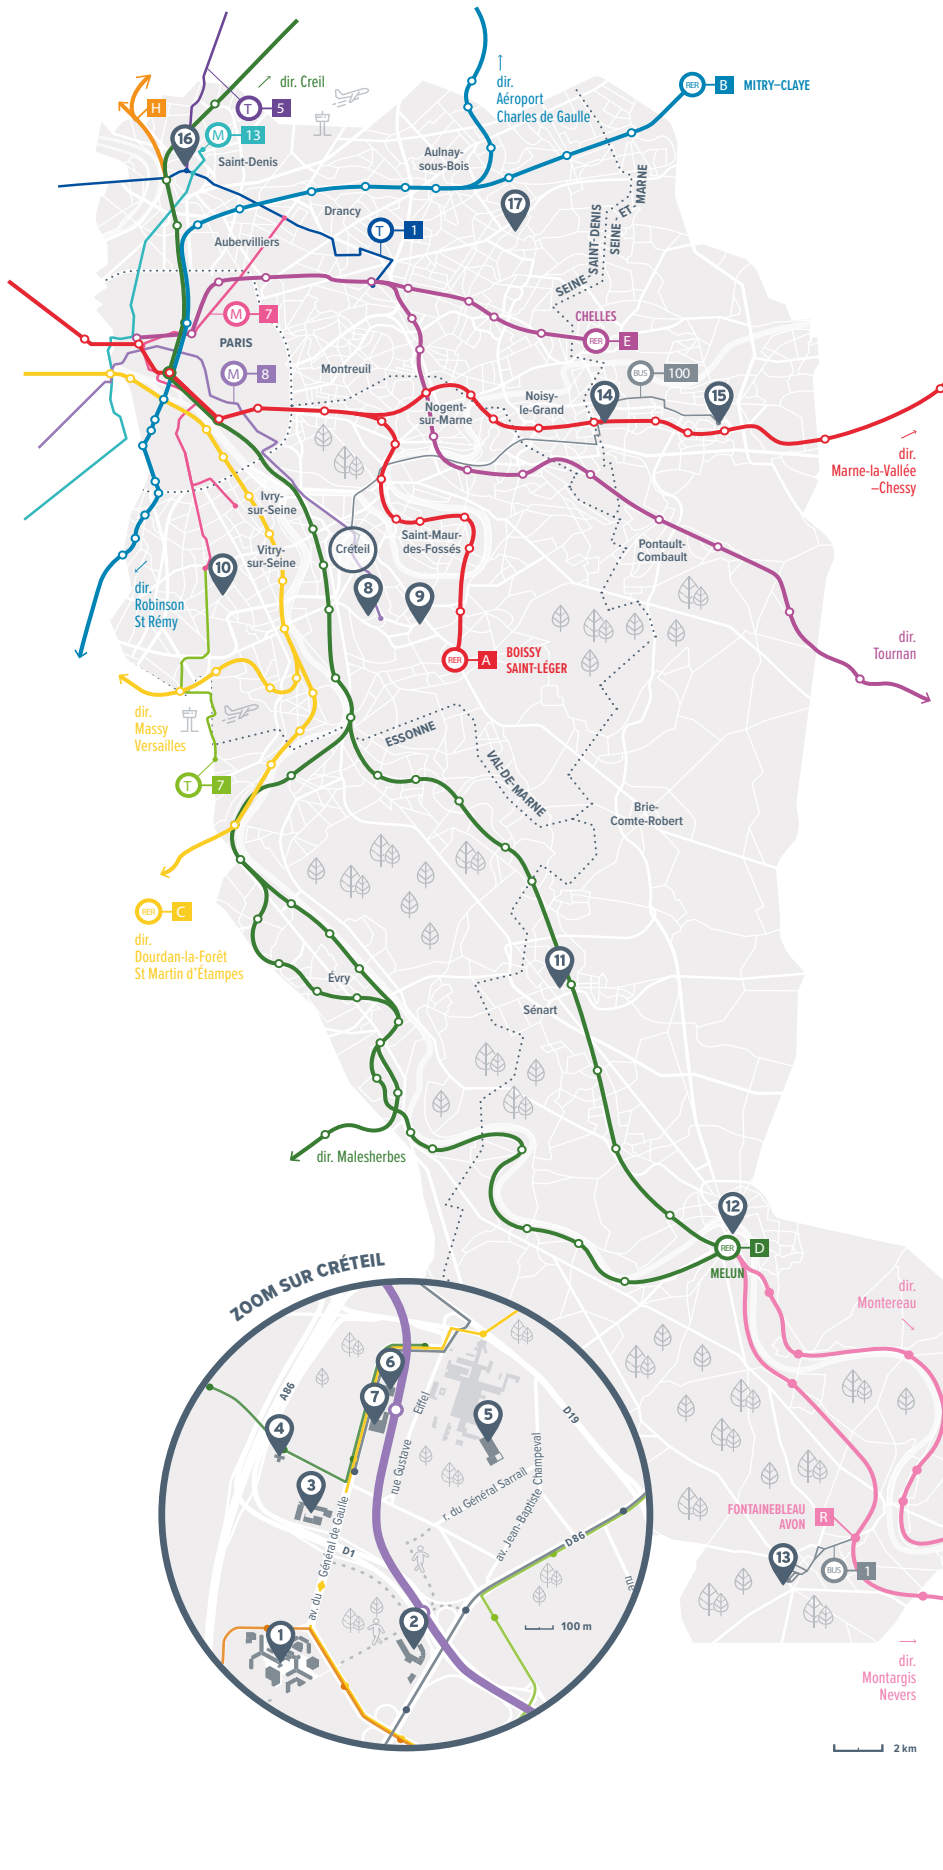

Nos campus en Île-de-France

1. **1 CAMPUS CENTRE**

   - AEI - International School
   - Faculté des lettres, langues et sciences humaines
   - Faculté des sciences et technologie
   - IUT de Créteil-Vitry
   - Présidence et services centraux

   ► 61, avenue du Général de Gaulle — 94000 Créteil
2. **2 CAMPUS MAIL DES MÈCHES**

   - Faculté de sciences économiques et de gestion
   - IAE Paris-Est
   - Maison de l'Innovation et de l'Entrepreneuriat Étudiant
   - Maison des langues et relations internationales

   ► Rue de la Porte des champs — 94000 Créteil
3. **3 CAMPUS ANDRÉ BOULLE**

   - Faculté de droit

   ► 83-85, avenue du Général de Gaulle — 94000 Créteil
4. **4 CAMPUS SAINT-SIMON**

   - EPISEN

   ► 71, rue Saint Simon — 94000 Créteil
5. **5 CAMPUS HENRI MONDOR**

   - Faculté de santé

   ► 8, rue du Général Sarrail — 94000 Créteil
6. **6 LES GÉMEAUX**

   - ESM — Formation et recherche en soins

   ► 2, rue Antoine Etex — 94000 Créteil
7. **7 LA PYRAMIDE**

   - Faculté de SESS-STAPS — département SESS
   - Institut d'ergothérapie

   ► 80, avenue du Général de Gaulle — 94000 Créteil
8. **8 CAMPUS DUVAUCHELLE**

   - Faculté de SESS-STAPS — département STAPS

   ► 27, rue Magellan — 94000 Créteil
9. **9 CAMPUS DE BONNEUIL-SUR-MARNE**

   - Inspiré de l'académie de Créteil

   ► Rue Jean Macé — 94380 Bonneuil-sur-Marne
10. **10 CAMPUS DE VITRY-SUR-SEINE**

    - IUT de Créteil-Vitry

    ► 122, rue Paul Armangot — 94400 Vitry-sur-Seine
11. **11 CAMPUS DE SÉNART**

    - Inspiré de l'académie de Créteil
    - IUT Sénart-Fontainebleau

    ► 36-37, rue Georges Charpak — 77127 Lieusaint
    240, rue de la Motte — 77550 Moissy-Cramayel
12. **12 CAMPUS DE MELUN**

    - Faculté de santé

    ► 51, avenue Thiers — 77000 Melun
13. **13 CAMPUS DE FONTAINEBLEAU**

    - IUT Sénart-Fontainebleau
    - Institut d'Études Politiques de Fontainebleau
    - Institut universitaire de kinésithérapie

    ► Route Hurtault — 77300 Fontainebleau
    Rue du Docteur Clément Marty — 77300 Fontainebleau
    Rue Saint Honoré — 77300 Fontainebleau
14. **14 CITÉ DESCARTES**

    - École d'Urbanisme de Paris (EUP)

    ► Bâtiment Bienvenue, plot A
    14-20, boulevard Newton — 77420 Champs-sur-Marne
15. **15 CAMPUS DE TORCY**

    - Inspiré de l'académie de Créteil
    - Faculté de santé

    ► 2-4, avenue Salvador Allende — 77200 Torcy
16. **16 CAMPUS DE SAINT-DENIS**

    - Inspiré de l'académie de Créteil

    ► Place du 8 mai 1945 — 93200 Saint-Denis
17. **17 CAMPUS DE LIVRY-GARGAN**

    - Inspiré de l'académie de Créteil

    ► 45, avenue Jean Zay — 93190 Livry-Gargan