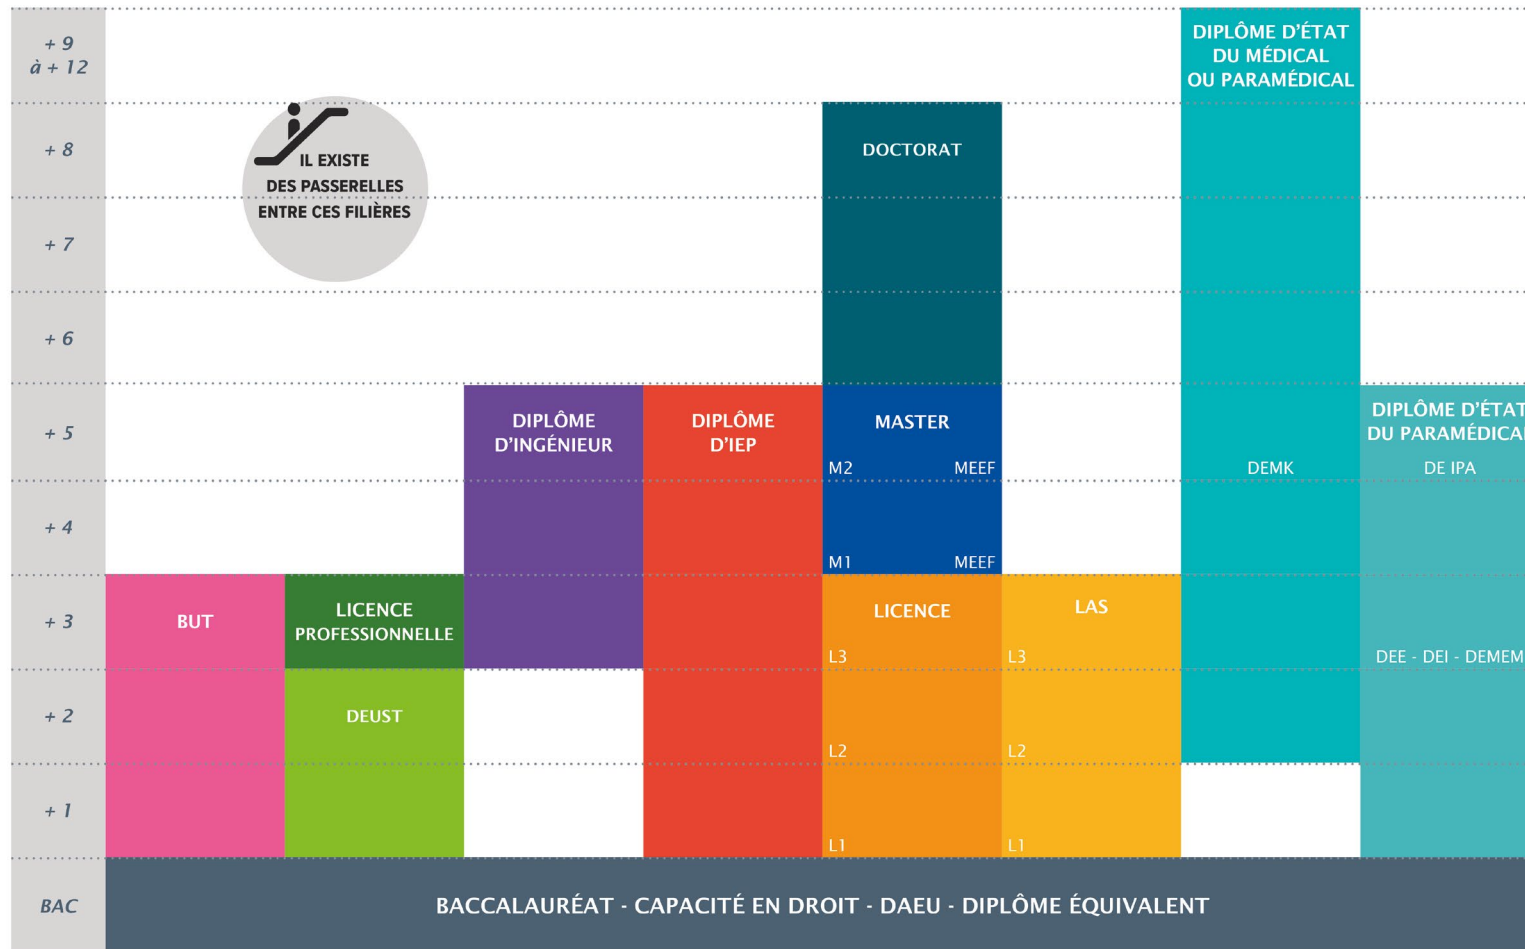

FACULTÉ DE SANTÉ

LICENCE ACCÈS SANTÉ (LAS) « MAJEURE SANTÉ »	Sciences pour la santé (LSPS)	LSPS – accès santé (LAS)	Créteil
LICENCE ACCÈS SANTÉ (LAS) « MINEURE SANTÉ »	Lettres	Lettres modernes – accès santé (LAS)	Créteil
	Géographie et aménagement	Géographie et aménagement – accès santé (LAS)	Créteil
	Philosophie	Philosophie – accès santé (LAS)	Créteil
	Sciences et techniques des activités physiques et sportives (STAPS)	STAPS – accès santé (LAS)	Créteil
	Administration et échanges internationaux (AEI)	AEI – accès santé (LAS)	Créteil
	Droit	Droit et santé – accès santé (LAS)	Créteil
	Économie et gestion	Économie et management de la santé – accès santé (LAS)	Créteil
	Science politique	Science politique internationale – accès santé (LAS)	Fontainebleau
	Chimie	Chimie – accès santé (LAS)	Créteil
	Chimie, sciences de la vie (CSV)	Chimie – Biologie – accès santé (LAS)	Créteil
MÉDECINE	Sciences de la vie et de la Terre (SVT)	SVT – accès santé (LAS)	Créteil
	Sciences pour l'ingénieur (SPI)	SPI – accès santé (LAS)	Créteil
	Diplôme de formation générale en sciences médicales (DFGSM) <i>[accessible après un bac +1 validé]</i>		Créteil

Lettres, Langues

Droit, Économie, Gestion

Sciences Humaines et Sociales

Sciences et Technologies

Santé

S Formation sélective sur Parcoursup

SCHÉMA DES ÉTUDES À L'UPEC

BUT : Bachelor universitaire de technologie

DAEU : Diplôme d'accès aux études universitaires

DE IPA : Diplôme d'État d'infirmier en pratique avancée

DEE : Diplôme d'État d'ergothérapeute

DEI : Diplôme d'État d'infirmier

DEMEM : Diplôme d'État de manipulateur d'électroradiologie médicale

DEMK : Diplôme d'État de masseur-kinésithérapeute

DEUST : Diplôme d'études universitaires scientifiques et techniques

IEP : Institut d'études politiques

LAS : Licence accès santé

MEEF : Métiers de l'enseignement, de l'éducation et de la formation