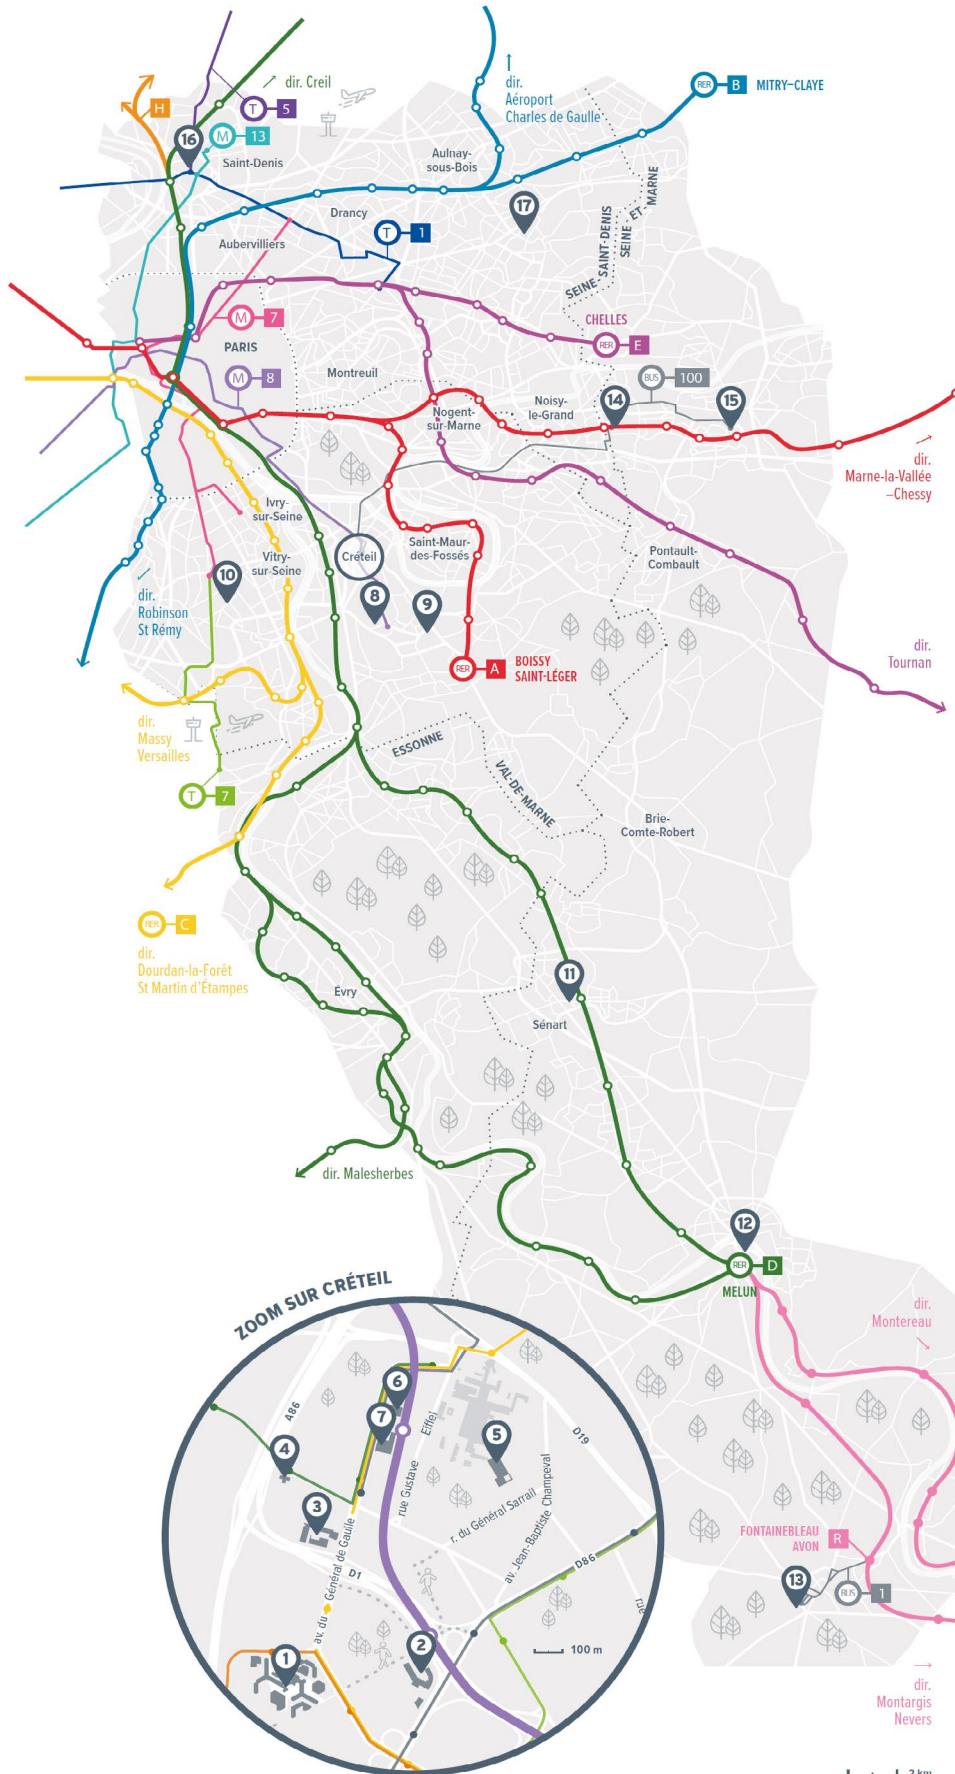

Nos campus en Île-de-France

1. **1 CAMPUS CENTRE**
   - AEI - International School
   - Faculté des lettres, langues et sciences humaines
   - Faculté des sciences et technologie
   - IUT de Créteil-Vitry
   - Présidence et services centraux

   ▶ 61, avenue du Général de Gaulle — 94000 Créteil
2. **2 CAMPUS MAIL DES MÈCHES**
   - Faculté de sciences économiques et de gestion
   - IAE Paris-Est
   - Maison de l'Innovation et de l'Entrepreneuriat Étudiant
   - Maison des langues et relations internationales

   ▶ Rue de la Porte des champs — 94000 Créteil
3. **3 CAMPUS ANDRÉ BOULLE**
   - Faculté de droit

   ▶ 83-85, avenue du Général de Gaulle — 94000 Créteil
4. **4 CAMPUS SAINT-SIMON**
   - EPISEN

   ▶ 71, rue Saint Simon — 94000 Créteil
5. **5 CAMPUS HENRI MONDOR**
   - Faculté de santé

   ▶ 8, rue du Général Sarrail — 94000 Créteil
6. **6 LES GÉMEAUX**
   - ESM — Formation et recherche en soins

   ▶ 2, rue Antoine Etex — 94000 Créteil
7. **7 LA PYRAMIDE**
   - Faculté de SESS-STAPS — département SESS
   - Institut d'ergothérapie

   ▶ 80, avenue du Général de Gaulle — 94000 Créteil
8. **8 CAMPUS DUVAUCHELLE**
   - Faculté de SESS-STAPS — département STAPS

   ▶ 27, rue Magellan — 94000 Créteil
9. **9 CAMPUS DE BONNEUIL-SUR-MARNE**
   - Insp de l'académie de Créteil

   ▶ Rue Jean Macé — 94380 Bonneuil-sur-Marne
10. **10 CAMPUS DE VITRY-SUR-SEINE**
    - IUT de Créteil-Vitry

    ▶ 122, rue Paul Armangot — 94400 Vitry-sur-Seine
11. **11 CAMPUS DE SÉNART**
    - Insp de l'académie de Créteil
    - IUT Sénart-Fontainebleau

    ▶ 36-37, rue Georges Charpak — 77127 Lieusaint
    240, rue de la Motte — 77550 Moissy-Cramayel
12. **12 CAMPUS DE MELUN**
    - Faculté de santé

    ▶ 51, avenue Thiers — 77000 Melun
13. **13 CAMPUS DE FONTAINEBLEAU**
    - IUT Sénart-Fontainebleau
    - Institut d'Études Politiques de Fontainebleau
    - Institut universitaire de kinésithérapie

    ▶ Route Hurtault — 77300 Fontainebleau
    Rue du Docteur Clément Marty — 77300 Fontainebleau
    Rue Saint Honoré — 77300 Fontainebleau
14. **14 CITÉ DESCARTES**
    - Ecole d'Urbanisme de Paris (EUP)

    ▶ Bâtiment Bienvenue, plot A
    14-20, boulevard Newton — 77420 Champs-sur-Marne
15. **15 CAMPUS DE TORCY**
    - Insp de l'académie de Créteil
    - Faculté de santé

    ▶ 2-4, avenue Salvador Allende — 77200 Torcy
16. **16 CAMPUS DE SAINT-DENIS**
    - Insp de l'académie de Créteil

    ▶ Place du 8 mai 1945 — 93200 Saint-Denis
17. **17 CAMPUS DE LIVRY-GARGAN**
    - Insp de l'académie de Créteil

    ▶ 45, avenue Jean Zay — 93190 Livry-Gargan