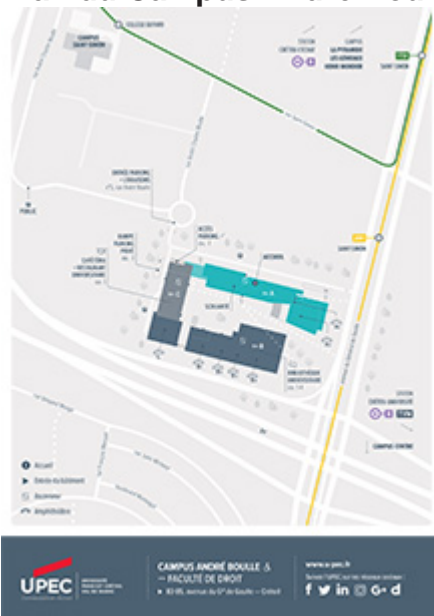

CAMPUS ANDRÉ BOULLE

ADRESSE

Site André Boulle
83-85 avenue du Général de Gaulle
94000 Créteil
Métro : Créteil L'Echat (ligne 8)

ACCES EN TRANSPORTS

www.ratp.fr

www.mappy.fr

UNITES D'ENSEIGNEMENT

- UFR de Droit

RESTAURATION

- Restaurant "l'Agora" du Crous ouvert du lundi au vendredi de 11h30 à 14h
- Cafétaria du Crous sur place ouverte du lundi au vendredi de 8h à 14h30

BIBLIOTHEQUE

> Consulter les horaires d'ouverture

A TÉLÉCHARGER

Plan du Campus André Boule

> Télécharger le plan du Campus André Boule

Carte des campus de Créteil

> Télécharger la carte des campus de Créteil

Bibliothèque labellisée NoctamBU+